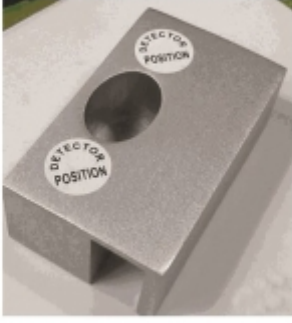

## Crossway MS-450U

MARKA:

FİYAT:

BOLT (Pimli, Sürgülü) Kilitler İçin  
Cam Kapı Uygulamaları